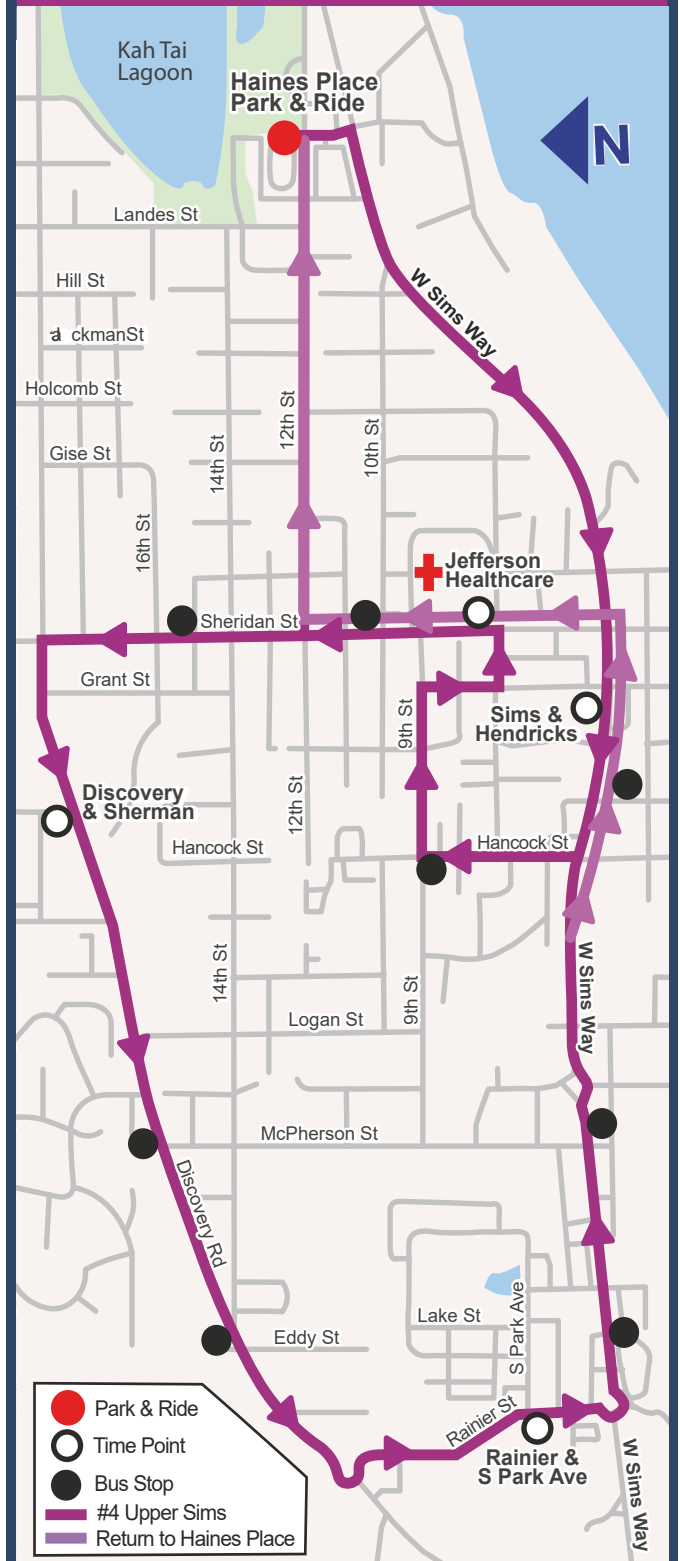

#4 UPPER SIMS LOOP SATURDAY SERVICE

057	192	189	235	238	196	189	057
Haines Place Park & Ride	Sims & Hendricks	Jefferson Healthcare	Discovery & Sherman	Rainier & S. Park Ave (Opps. Goodwill)	Sims & Hendricks (Opposite OFC)	Jefferson Healthcare	Arrive Haines Place Park & Ride
8:30	8:32	8:34	8:37	8:41	8:44	8:46	8:48
9:00	9:02	9:04	9:07	9:11	9:14	9:16	9:18
9:30	9:32	9:34	9:37	9:41	9:44	9:46	9:48
10:00	10:02	10:04	10:07	10:11	10:14	10:16	10:18
10:30	10:32	10:34	10:37	10:41	10:44	10:46	10:48
11:00	11:02	11:04	11:07	11:11	11:14	11:16	11:18
11:30	11:32	11:34	11:37	11:41	11:44	11:46	11:48
12:00	12:02	12:04	12:07	12:11	12:14	12:16	12:18
12:30	12:32	12:34	12:37	12:41	12:44	12:46	12:48
1:00	1:02	1:04	1:07	1:11	1:14	1:16	1:18
1:30	1:32	1:34	1:37	1:41	1:44	1:46	1:48
2:00	2:02	2:04	2:07	2:11	2:14	2:16	2:18
2:30	2:32	2:34	2:37	2:41	2:44	2:46	2:48
3:00	3:02	3:04	3:07	3:11	3:14	3:16	3:18
3:30	3:32	3:34	3:37	3:41	3:44	3:46	3:48
4:00	4:02	4:04	4:07	4:11	4:14	4:16	4:18
4:30	4:32	4:34	4:37	4:41	4:44	4:46	4:48
5:00	5:02	5:04	5:07	5:11	5:14	5:16	5:18
5:30	5:32	5:34	5:37	5:41	5:44	5:46	5:48
6:00	6:02	6:04	6:07	6:11	6:14	6:16	6:18
6:45	6:47	6:49	6:52	6:56	6:59	7:01	7:03

#4 UPPER SIMS LOOP ROUTE MAP

- Park & Ride
- Time Point
- Bus Stop
- #4 Upper Sims
- Return to Haines Place